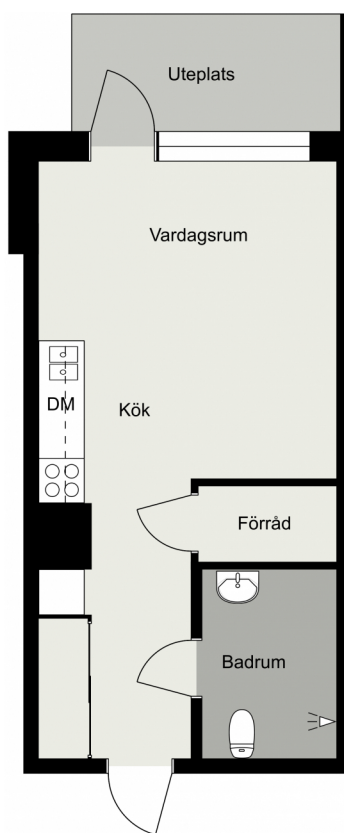

Centrum, Nejlikan

Brogatan 50, 52

Storlek 1 RUM & KÖK

Area 30.5 kvm

Ritning 018-19

Skala 1:100