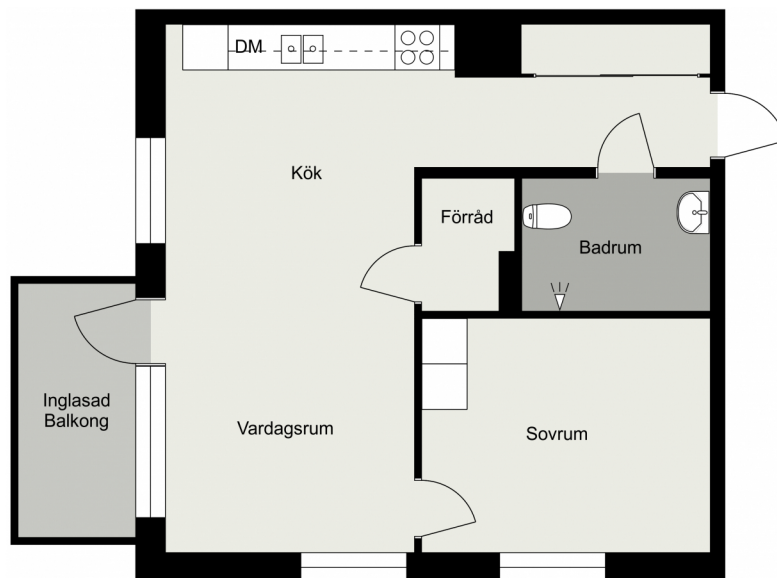

Centrum, Nejlikan

Brogatan 50

Storlek 2 RUM & KÖK
Area 49.8 kvm
Ritning 018-21

0 5m
Skala 1:100