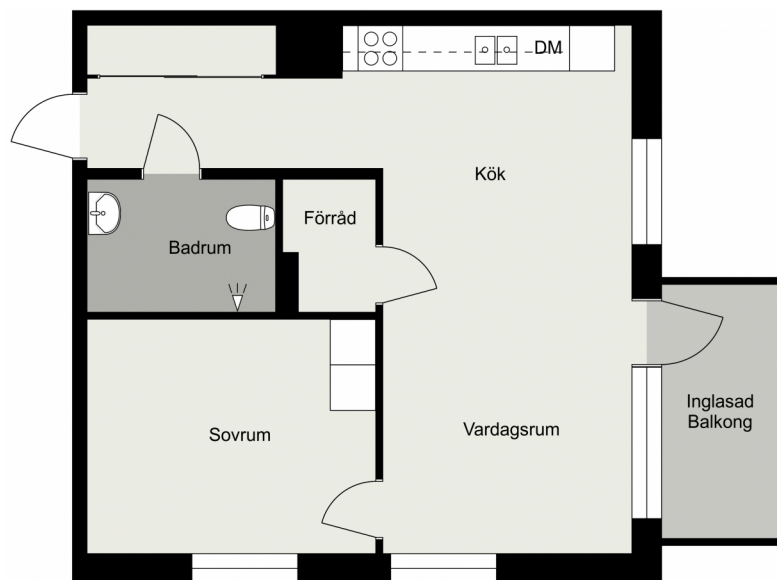

Centrum, Nejlikan

Brogatan 50, 52

Storlek 2 RUM & KÖK
Area 49.8 kvm
Ritning 018-22

0 5m
Skala 1:100