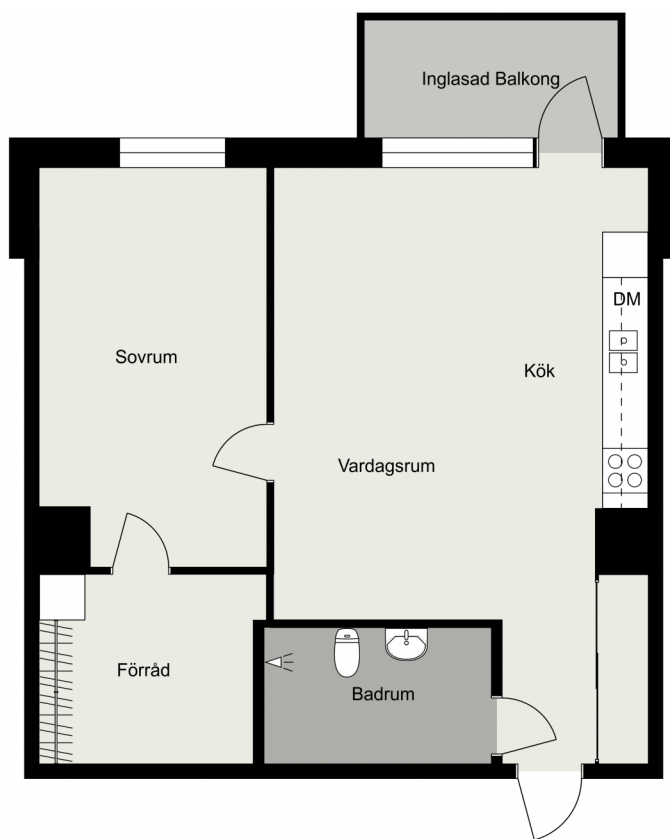

Centrum, Nejlikan

Brogatan 50, 52

Storlek 2 RUM & KÖK

Area 62.8 kvm

Ritning 018-25

Skala 1:100