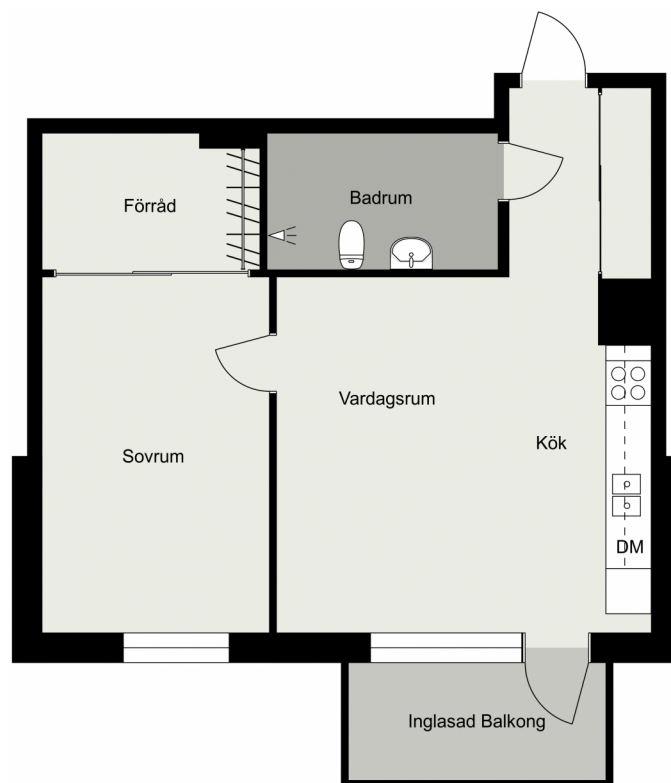

Centrum, Nejlikan

Brogatan 50, 52

Storlek 2 RUM & KÖK
Area 53.8 kvm
Ritning 018-26

0 5m
Skala 1:100