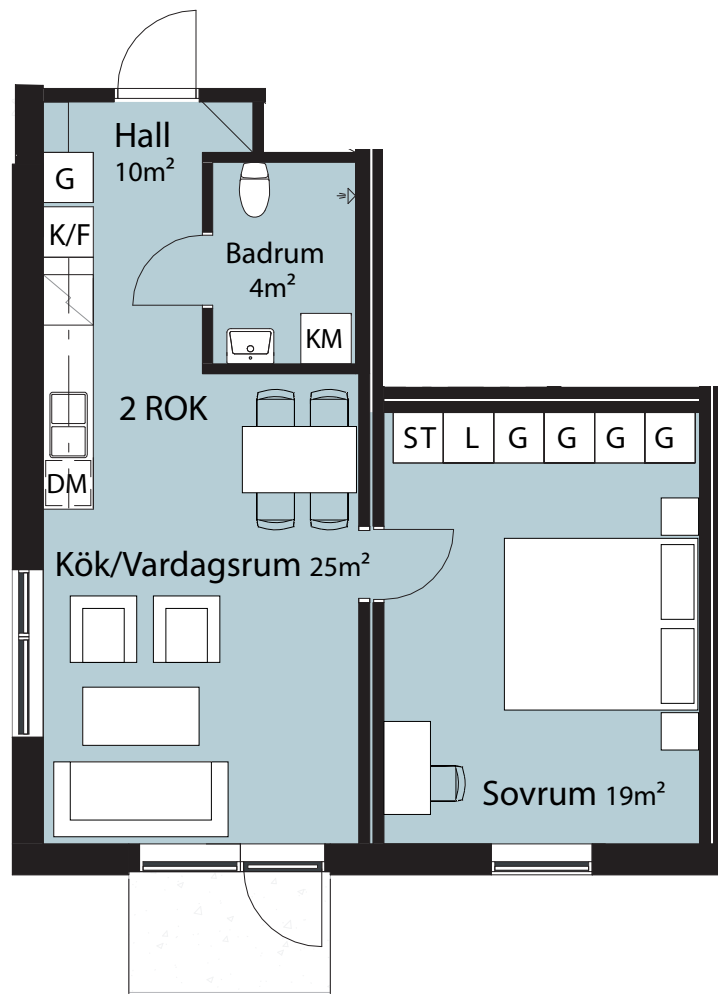

Lägenhet TYP 2

2ROK 53 m² 4 st 8 113 kr/mån

Lägenhet: 1004, 1101, 1201, 1301

Innerväggar räknas in i lägenhetens yta. Ytan avrundas till hela m².

Våningsplan benämning

Plan 4	1300
Plan 3	1200
Plan 2	1100
Plan 1	1000

Placering i huset

Benämningar

K/F	Kyl/Frys	KM	Kombimaskin
K	Kylskåp	G	Garderob
F	Frys-skåp	L	Linneskåp
D	Diskmaskin	ST	Städskåp
	Spis		
S	Skafferi		

Med reservation för viss avvikelse och eventuella tryckfel.