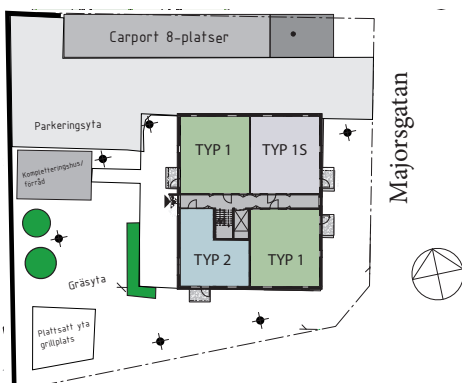

Lägenhet TYP 2

2ROK 53 m² 4 st 8 113 kr/mån

Lägenhet: 1004, 1101, 1201, 1301

Innerväggar räknas in i lägenhetens yta. Ytan avrundas till hela m².

Våningsplan benämning

Plan 4	1300
Plan 3	1200
Plan 2	1100
Plan 1	1000

Placering i huset

Benämningar

K/F	Kyl/Frys	KM	Kombimaskin
K	Kylskåp	G	Garderob
F	Frys-skåp	L	Linneskåp
D	Diskmaskin	ST	Städskåp
	Spis		
S	Skafferi		

Med reservation för viss avvikelse och eventuella tryckfel.