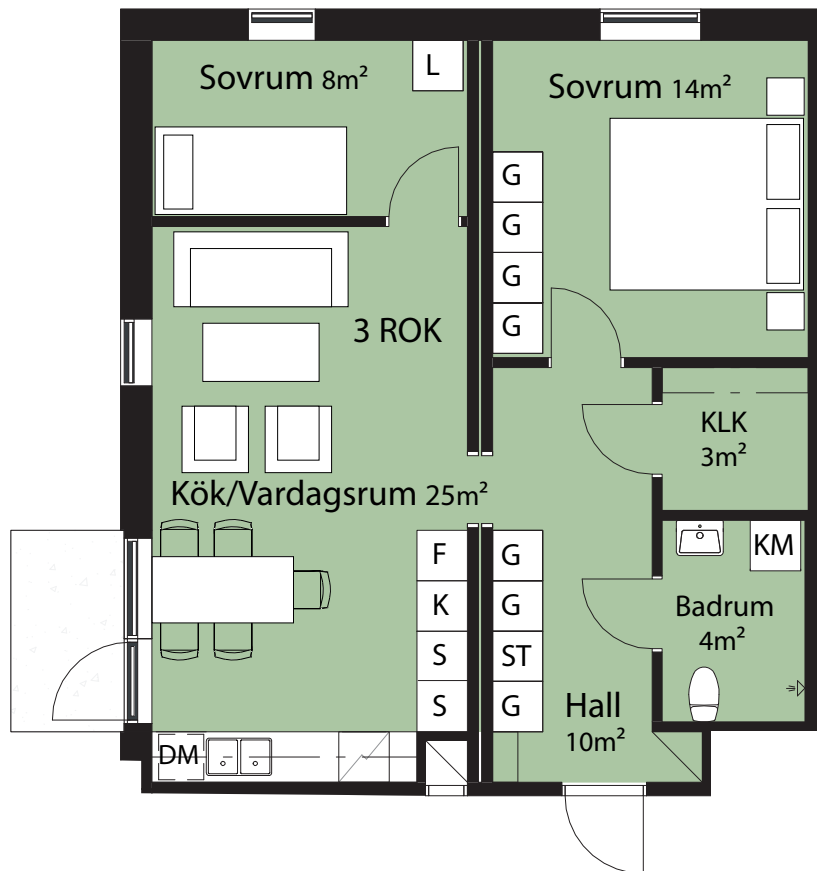

Lägenhet TYP 1

3ROK 68 m² 8 st 9 770 kr/mån

Lägenhet: 1001, 1003, 1102, 1104, 1202, 1204, 1302, 1304

Innerväggar räknas in i lägenhetens yta. Ytan avrundas till hela m².

Våningsplan benämning

Plan 4	1300
Plan 3	1200
Plan 2	1100
Plan 1	1000

Placering i huset

Benämningar

K/F	Kyl/Frys	KM	Kombimaskin
K	Kylskåp	G	Garderob
F	Frys-skåp	L	Linneskåp
D	Diskmaskin	ST	Städskåp
⚡	Spis	KLK	Klädkammare
S	Skafferi		

Med reservation för viss avvikelse och eventuella tryckfel.