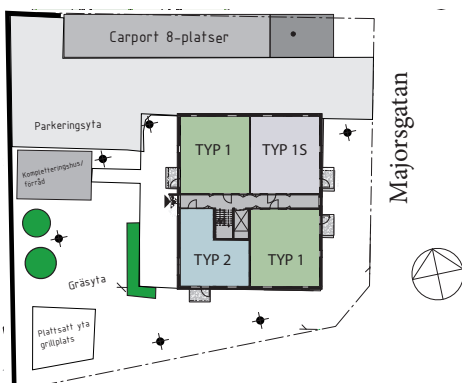

Lägenhet TYP 1

3ROK 68 m² 8 st 9 770 kr/mån

Lägenhet: 1001, 1003, 1102, 1104, 1202, 1204, 1302, 1304

Innerväggar räknas in i lägenhetens yta. Ytan avrundas till hela m².

Våningsplan benämning

Plan 4	1300
Plan 3	1200
Plan 2	1100
Plan 1	1000

Placering i huset

Benämningar

K/F	Kyl/Frys	KM	Kombimaskin
K	Kylskåp	G	Garderob
F	Frys-skåp	L	Linneskåp
D	Diskmaskin	ST	Städskåp
⚡	Spis	KLK	Klädkammare
S	Skafferi		

Med reservation för viss avvikelse och eventuella tryckfel.