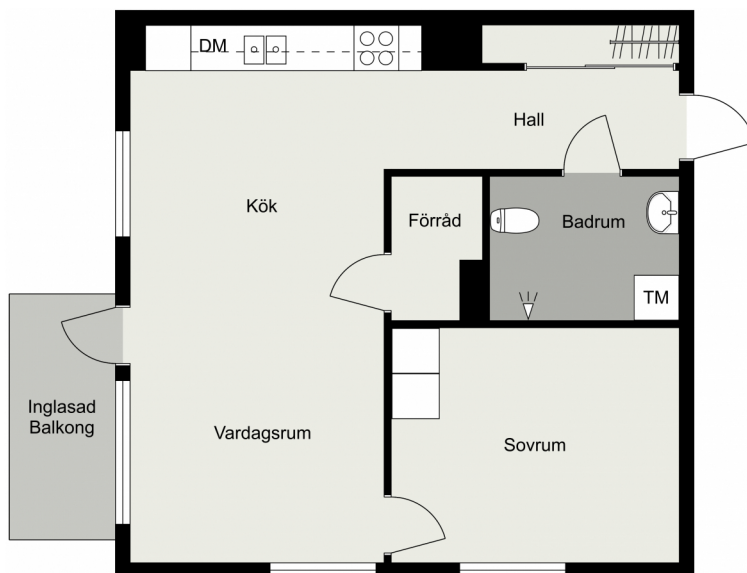

Sveafältet, Karbinen 7

Sveavägen 5

Storlek 2 RUM & KÖK

Area 49.8 kvm

Ritning 011-01

Skala 1:100