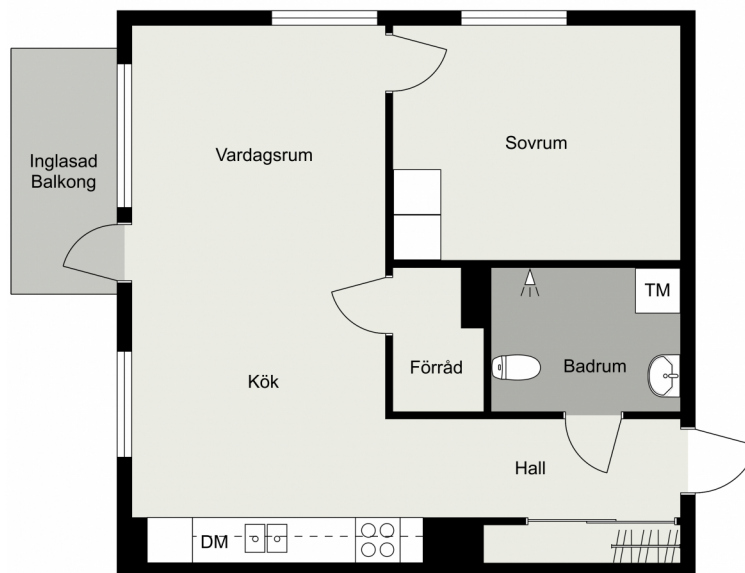

Sveafältet, Karbinen 7

Sveavägen 5

Storlek 2 RUM & KÖK
Area 49.8 kvm
Ritning 011-02

0 5m
Skala 1:100