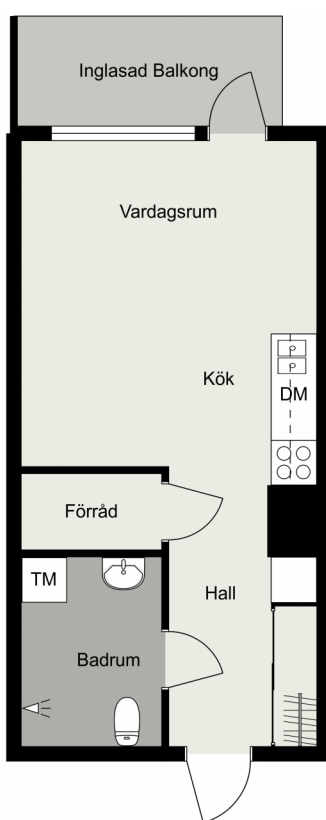

## Sveafältet, Karbinen 7

Sveavägen 5

Storlek 1 RUM & KÖK

Area 30.5 kvm

Ritning 011-04

Skala 1:100