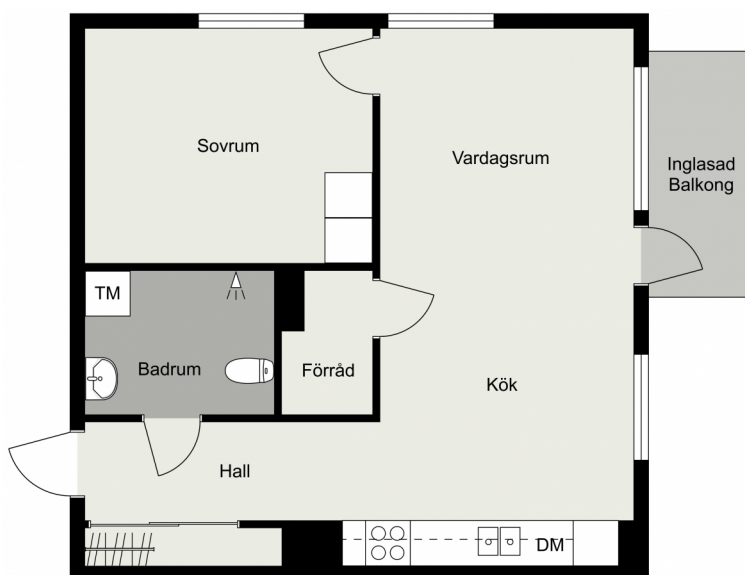

Sveafältet, Karbinen 7

Sveavägen 5

Storlek 2 RUM & KÖK

Area 49.8 kvm

Ritning 011-05

Skala 1:100