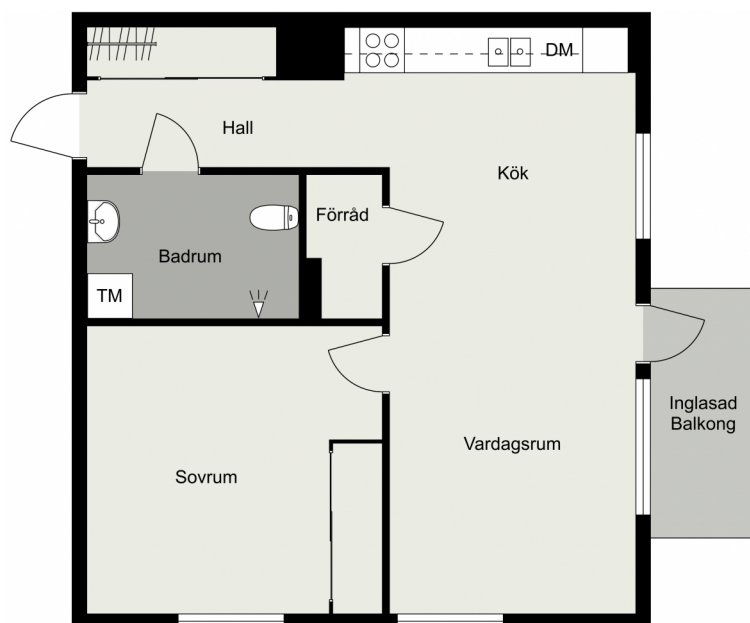

Sveafältet, Karbinen 7

Sveavägen 5

Storlek 2 RUM & KÖK

Area 54.8 kvm

Ritning 011-07

Skala 1:100