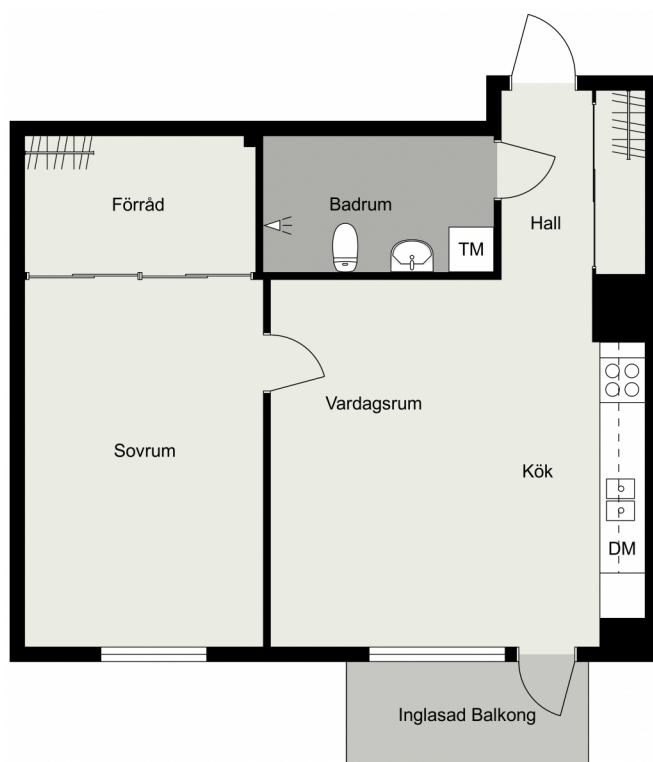

Sveafältet, Karbinen 7

Sveavägen 5

Storlek 2 RUM & KÖK

Area 53.9 kvm

Ritning 011-08

Skala 1:100